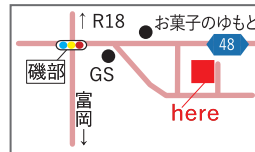

看板メニュー「卵の天ぷら」は、出汁醤油と相性抜群

全席カウンター。粋なジャズをBGMに揚げたてを召し上がれ

ホームページ

TEL 天ぷら作りに集中するため電話がありません

- ☞ 高崎市剣崎町233-3
- ☞ 11:00~15:00 (L.O.14:30) ※完売の際は閉店
- ☞ 不定休
- ☞ 有

安中市磯部

NEW OPEN

女性・子ども専門 みこあ頭痛整体院

症状が緩和しても、良い状態を持続しなければ、また痛みを伴う生活に逆戻りです。そこで、再発防止ケアと、自身で行えるメンテナンスもアドバイス。長年の頭痛に苦しんできた方々から喜ばれています。月・水・土は朝7時30分から開いており、通勤・通学前にも通えて便利です。

ホームページ

LINE予約

TEL 027-386-4174(予約制)

- ☞ 安中市磯部3丁目 (JR磯部駅から徒歩8分)
- ☞ 月・水・土/7:30~17:00 (相談可)
- ☞ 木・金/9:00~17:00
- ☞ 日、火
- ☞ 有