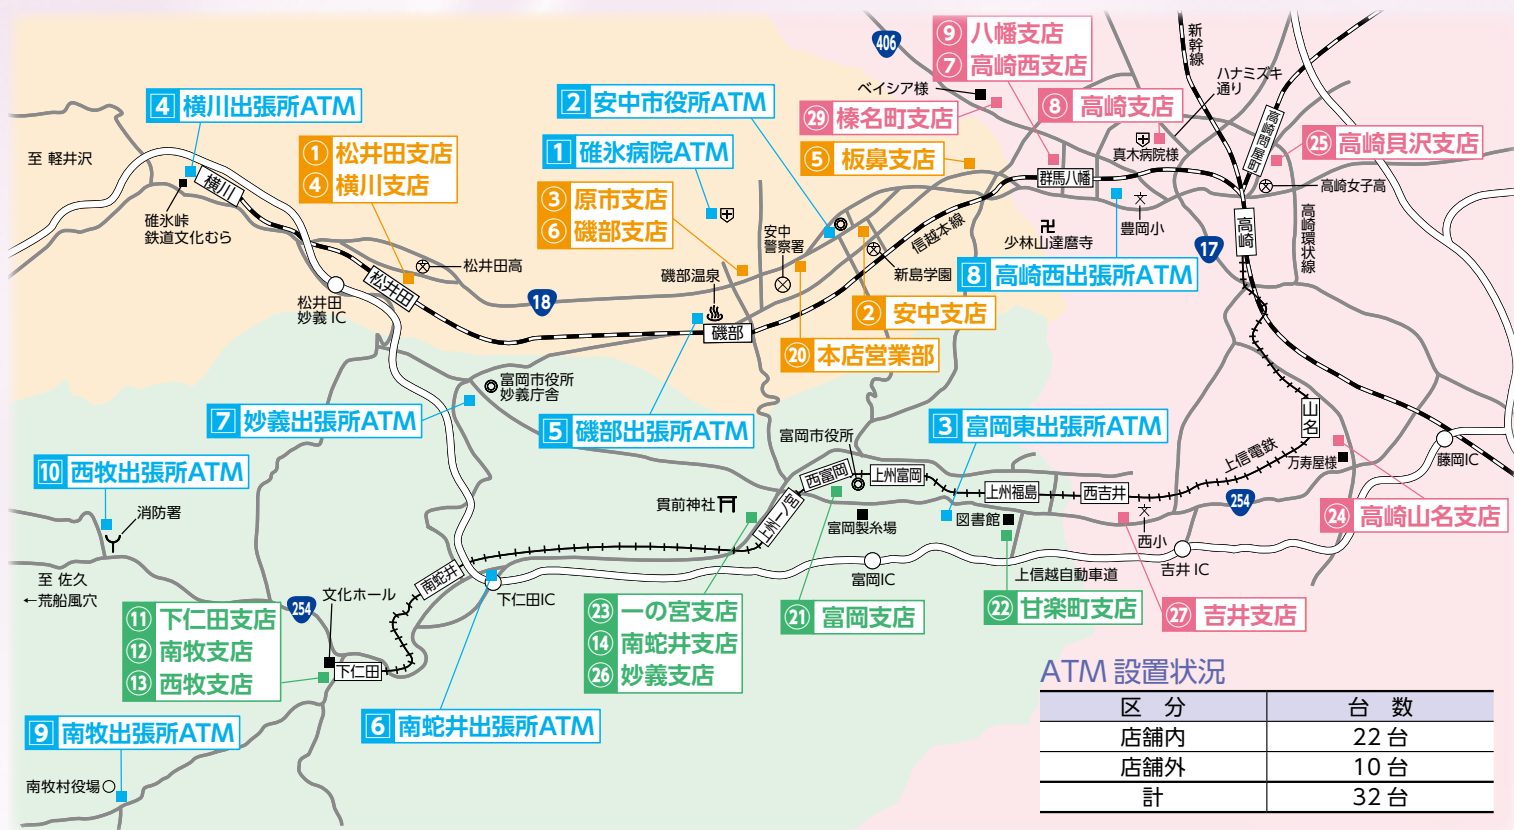

店舗のご案内

- (注) 1. 令和2年5月7日より、④横川支店は①松井田支店内に移転し、営業を開始いたしました。
 2. 令和2年7月13日より、⑥磯部支店は③原市支店内に、⑩南蛇井支店および⑳妙義支店は㉓一の宮支店内に移転し、営業を開始いたしました。
 3. 令和2年10月12日より、⑦高崎西支店は⑨八幡支店内に移転し、営業を開始いたしました。
 4. 令和2年10月19日より、⑫南牧支店および⑬西牧支店は⑪下仁田支店内に移転し、営業を開始いたしました。

店番	店名	電話番号	所在地	ATM ご利用時間		
				平日	土日祝	
安中・松井田エリア						
001	① 松井田支店	027-393-1133	〒379-0222 安中市松井田町松井田 400-2	8:00~21:00 (※)		夜間金庫
002	② 安中支店	027-382-1246	〒379-0116 安中市安中 3-16-8	8:00~21:00 (※)		夜間金庫 貸金庫
003	③ 原市支店	027-385-6508	〒379-0133 安中市原市 2-8-1	8:00~21:00 (※)		夜間金庫 貸金庫
004	④ 横川支店	027-395-3111	〒379-0222 安中市松井田町松井田 400-2	8:00~21:00 (※)		
005	⑤ 板鼻支店	027-382-2780	〒379-0111 安中市板鼻 2103-10	8:00~21:00 (※)		貸金庫
006	⑥ 磯部支店	027-385-5611	〒379-0133 安中市原市 2-8-1	8:00~21:00 (※)		
020	⑳ 本店営業部	027-382-6939	〒379-0193 安中市原市 668-6	8:00~21:00 (※)		

店外 ATM コーナー						
1	碓氷病院 ATM	—	〒379-0133 安中市原市 1-9-10	9:00~17:00	—	
2	安中市役所 ATM	—	〒379-0116 安中市安中 1-23-13	9:00~19:00	9:00~17:00	
3	富岡東出張所 ATM	—	〒370-2315 富岡市曾木 3-1	9:00~20:00	9:00~17:00	
4	横川出張所 ATM	—	〒379-0301 安中市松井田町横川 404-12	8:30~17:00	—	
5	磯部出張所 ATM	—	〒379-0127 安中市磯部 1-10-13	8:00~21:00 (※)		
6	南蛇井出張所 ATM	—	〒370-2464 富岡市南蛇井 249-1	8:00~21:00 (※)		
7	妙義出張所 ATM	—	〒370-2411 富岡市妙義町上高田 1186-1	8:00~21:00 (※)		
8	高崎西出張所 ATM	—	〒370-0871 高崎市上豊岡町 117-1	8:00~21:00 (※)		
9	南牧出張所 ATM	—	〒370-2806 甘楽郡南牧村大字大日向 1100-1	8:30~17:00	—	
10	西牧出張所 ATM	—	〒370-2626 甘楽郡下仁田町大字南野牧 6065-1	8:30~17:00	—	