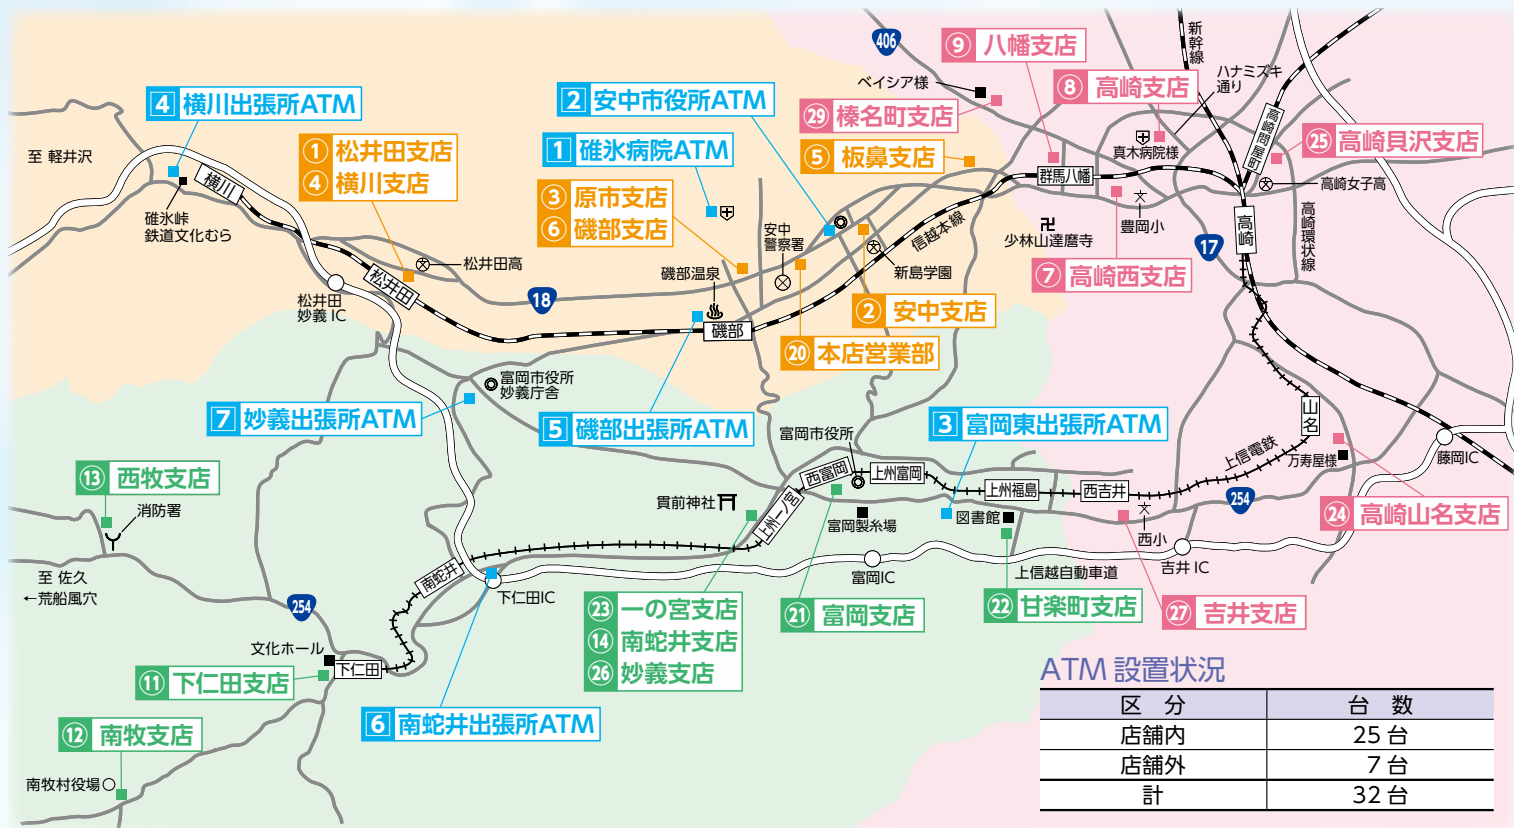

# 店舗のご案内

- (注) 1. 令和2年5月7日より、④横川支店は①松井田支店内に移転し、営業を開始いたしました。  
 2. 令和2年7月13日より、⑥磯部支店は③原市支店内に、⑩南蛇井支店および⑳妙義支店は③一の宮支店内に移転し、営業を開始いたしました。  
 3. 令和2年10月12日より、⑦高崎西支店は⑨八幡支店内に移転し、営業を開始する予定です。  
 4. 令和2年10月19日より、⑫南牧支店および⑬西牧支店は⑪下仁田支店内に移転し、営業を開始する予定です。

店番	店名	電話番号	所在地	ATM ご利用時間		
				平日	土日祝	
<b>安中・松井田エリア</b>						
001	①松井田支店	027-393-1133	〒379-0222 安中市松井田町松井田 400-2	8:00~21:00 (※)		夜間金庫
002	②安中支店	027-382-1246	〒379-0116 安中市安中 3-16-8	8:00~21:00 (※)		夜間金庫 貸金庫
003	③原市支店	027-385-6508	〒379-0133 安中市原市 2-8-1	8:00~21:00 (※)		夜間金庫 貸金庫
004	④横川支店	027-395-3111	〒379-0222 安中市松井田町松井田 400-2	8:00~21:00 (※)		
005	⑤板鼻支店	027-382-2780	〒379-0111 安中市板鼻 2103-10	8:00~21:00 (※)		貸金庫
006	⑥磯部支店	027-385-5611	〒379-0133 安中市原市 2-8-1	8:00~21:00 (※)		
020	⑳本店営業部	027-382-6939	〒379-0193 安中市原市 668-6	8:00~21:00 (※)		

店外 ATM コーナー						
1	碓氷病院 ATM	—	〒379-0133 安中市原市 1-9-10	9:00~17:00	—	
2	安中市役所 ATM	—	〒379-0116 安中市安中 1-23-13	9:00~19:00	9:00~17:00	
3	富岡東出張所 ATM	—	〒370-2315 富岡市曾木 3-1	9:00~20:00	9:00~17:00	
4	横川出張所 ATM	—	〒379-0301 安中市松井田町横川 602-2	8:30~17:00	—	
5	磯部出張所 ATM	—	〒379-0127 安中市磯部 1-10-13	8:00~21:00 (※)		
6	南蛇井出張所 ATM	—	〒370-2464 富岡市南蛇井 249-1	8:00~21:00 (※)		
7	妙義出張所 ATM	—	〒370-2411 富岡市妙義町上高田 1186-1	8:00~21:00 (※)		